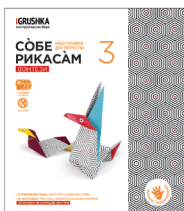

Бомбардировщик ПЕ-8

Бомбардировщик ПЕ-8. Подвесной

Арт. i17008

Набор оригами. Серия Фэнтези.

Арт. i16005

СОБЕ РИКАСАМ 1
Лёгкий уровень

Арт. i16006

СОБЕ РИКАСАМ 2
Средний уровень

Арт. i16007

СОБЕ РИКАСАМ 3
Сложный уровень

Набор оригами «СОБЕ РИКАСАМ».

Серия Фэнтези.

СОБЕ РИКАСАМ

НАБОР ОРИГАМИ
ДЛЯ ТВОРЧЕСТВА

ФЭНТЕЗИ

3D конструктор.