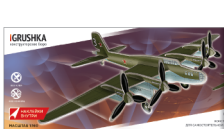

3D конструктор
серия «Легенды воздушные»
Масштаб 1:50

Подвесной 3D конструктор
серия «Легенды воздушные»
Масштаб 1:22

Арт. i17002

Истребитель FOKKER DR.1

Истребитель FOKKER DR.1. Подвесной

Арт. i17003

Арт. i16004

Истребитель И-153

Истребитель И-153. Подвесной

Арт. i17007

Арт. i16001

Штурмовик ИЛ-2

Штурмовик ИЛ-2. Подвесной

Арт. i17004

Арт. i16002

Истребитель ЛА-5

Истребитель ЛА-5. Подвесной

Арт. i17005

Арт. i16003

Истребитель П-38

Истребитель П-38. Подвесной

Арт. i17006

Арт. i17001

Бомбардировщик ПЕ-8

Бомбардировщик ПЕ-8. Подвесной

Арт. i17008

Набор оригами. Серия Фэнтези.

Арт. i16005

СОБЕ РИКАСАМ 1
Лёгкий уровень

Арт. i16006

СОБЕ РИКАСАМ 2
Средний уровень